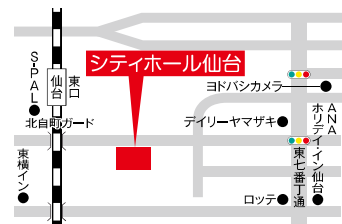

手作り体験 11:20~

「終活セミナー」参加の方
限定30名様/要予約

終活セミナー 同時開催

クリスマス飾り制作 参加申込書

来場の際は必ずご記入の上ご持参下さい。

お名前	様 / 年齢	歳
ご住所 〒□□□-□□□□		
お電話	参加者	名

※お客様にご記入頂いた住所・氏名等を、冠婚葬祭に関する情報の提供、サービスの向上の目的以外には利用いたしません。

シティホール 仙台
〒984-0051 仙台市若林区新寺1-1-10